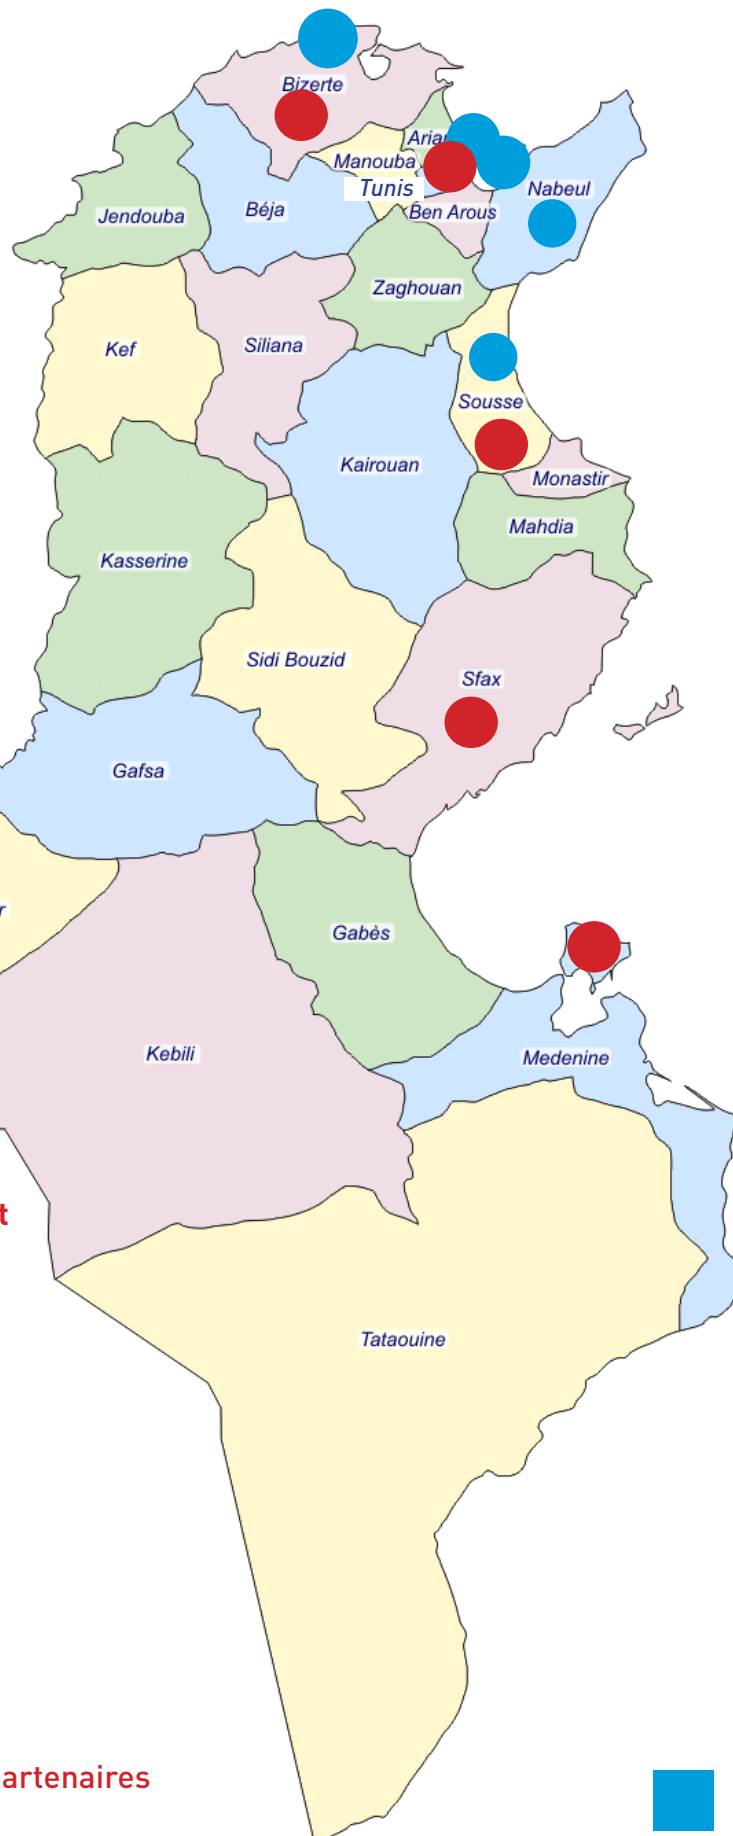

CARTE DES ÉTABLISSEMENTS D'ENSEIGNEMENT FRANÇAIS HOMOLOGUÉS EN TUNISIE

RENTRÉE
2020

* Collège
Gustave Eiffel (Bizerte)

* École Internationale
de Carthage (EIC)
(Les Jardins de Carthage)

* Groupe Scolaire
René Descartes
(Tunis / Ennasr)

* Groupe Scolaire
René Descartes
(Les Berges du Lac 2)

* Lycée Louis Pasteur
(Tunis)

* École Internationale
Française (EIF)
(Tunis - El Menzah 1)

* École Jean Jaurès
(Sidi Dhrif - La Marsa)

* École Internationale
de Tunis (EIT)
(Les Jardins de Carthage)

* École Internationale
Française Alphonse Daudet
(Sousse)

* École Internationale
de Sfax (EIS) - (Sfax)

* École et Collège Simone
De Beauvoir (Sfax)

* École Internationale
Victor Hugo (Djerba)

* École Jean-Giono
(Bizerte)

* Lycée Pierre-Mendès-
France
(Mutuelleville)

* École Robert-Desnos
(El Omrane)

* École Georges-Brassens
(Mégrine)

* Lycée Gustave-Flaubert
(La Marsa)

* École Paul-Verlaine
(La Marsa)

* École Paul-Verlaine
(Annexe La Soukra)

* École George-Sand
(Nabeul)

* Établissement Français
Philippe Séguin
(Sousse)

■ Établissements partenaires

■ Établissement en gestion
directe (EGD)